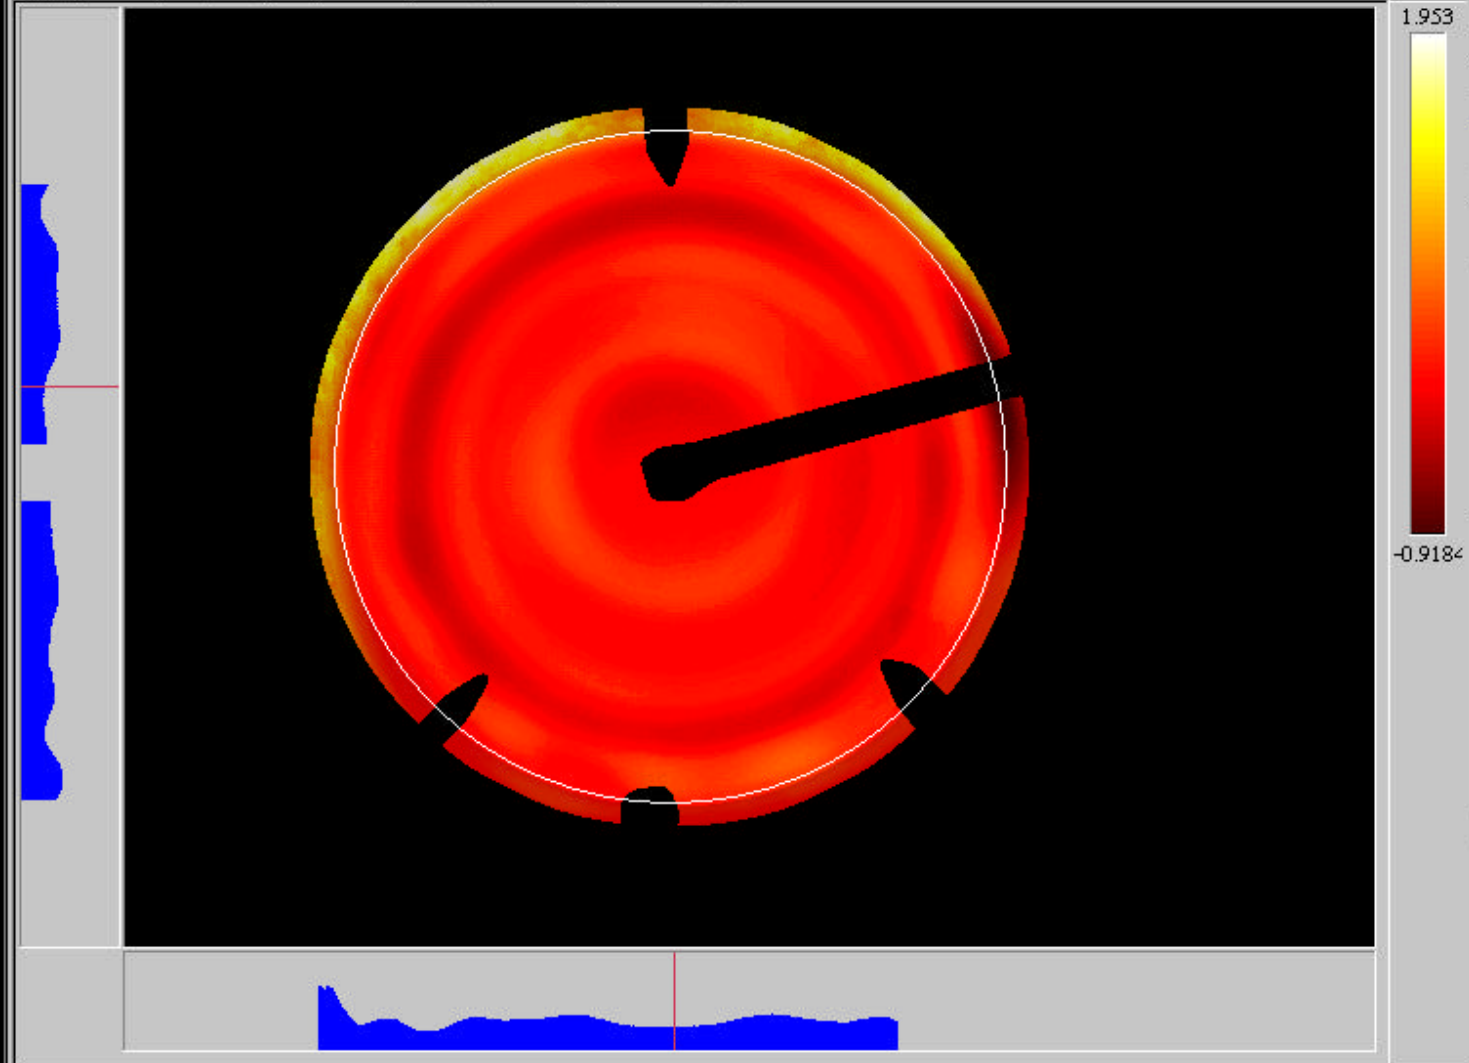

OPD Map [1:1]

OPD Phase Ref Mod Shift Intensity Slope Frame 5 Comp. D

Seidel Coefficients

NO DATA

Gradient Histogram

Shift Histogram

NO DATA