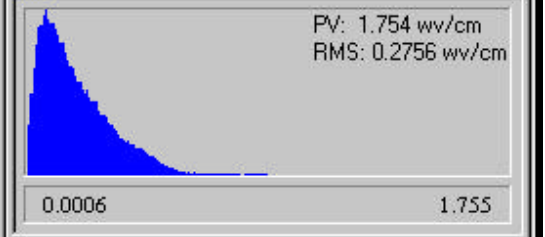

OPD Map [1:1]

OPD Phase Ref Mod Shift Intensity Slope Frame 5 Comp. D

Seidel Coefficients

NO DATA

Gradient Histogram

Shift Histogram

NO DATA